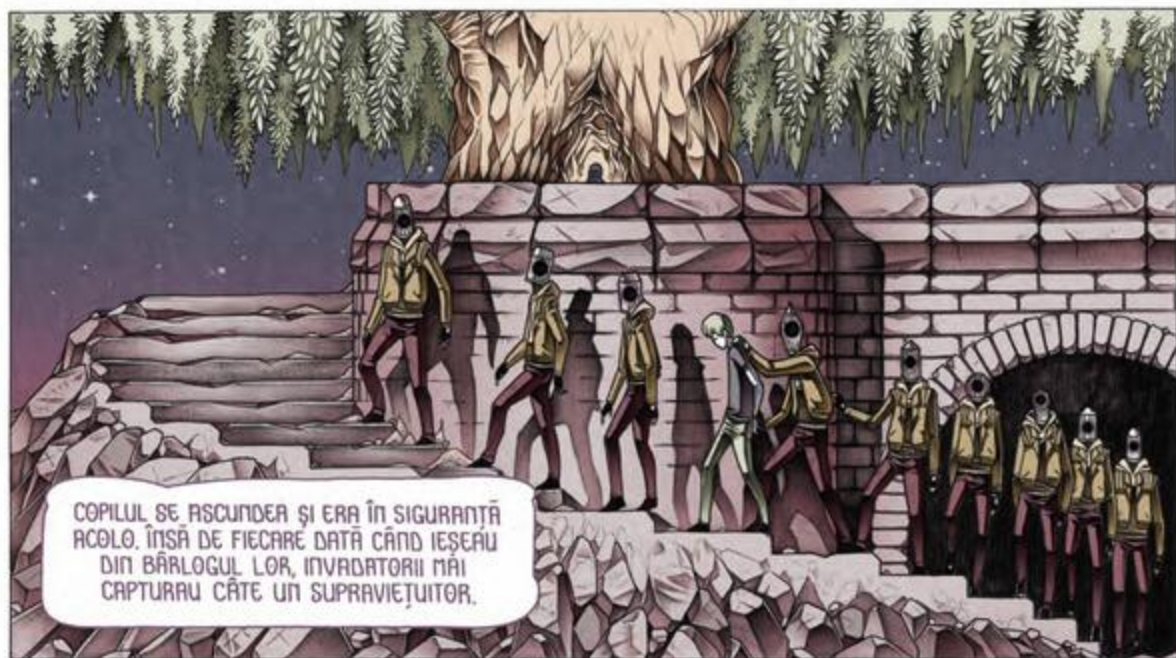

CEVA CUMPLIT SE CUIBĂRISE ÎN MĂRUMTRIELE ORĂȘULUI: UN VIRUS CARE SE RĂSPÂNDISE CU REPEZICIUNE PĂINTRE LĂCUIȚORI, FĂCÂNDU-I SĂ DISPARĂ UNUL CĂTE UNUL. ÎN LĂCUL LOR APĂRUSE O NOĂ POPULATIE CARE PRELUASE CĂNTROLUL, AJUNGÂND SĂ-I ELIMINE PE CEI CĂȚIVA SUPRAVIEȚIȚORI AI VIRUSULUI.

PLUTIND
CU GÂNDUL PE DEASUPRA
ORAȘULUI, VIOLANZO ÎNCEPEA
SĂ RECUNOAȘCĂ ANUMITE LOCURI.
ȘI TOTUȘI, ERA UNUL PE CARE NU-L
CUNOSTEA. CEL ÎN CARE SE ÎNALȚA
SINGURUL COPAC RĂMAS
ÎN VIAȚĂ.

IAR
SUB COPAC,
ADĂPOSTIT DE
COROANA BOGATĂ,
SE AFLA UNICUL
COPIL DIN
ORAȘ.

SE ÎNCUNETA DOAR ATÂT CÂT SĂ-I POARTĂ AŢI
ÎN ORICE MOMENT FĂŞNETUL FRUNZELOR BĂTUTE
DE VÂNT, CĂCI ASTA ÎNSELENA CĂ INVADATORII
ERAU PE-APROAPE.

IAŢ ÎN ASTFEL DE MOMENTE,
COPILUL SE ASCUNDEA ÎN SCORBURĂ.

INVADATORII NU PUTEAU VEDEA COPACUL. IMAGINAŢIA
LOR LINITATĂ NU LE PERMITEA SĂ ÎNTELEAGĂ CE E
UN COPAC ŞI CARE E ROSTUL LUI. CA URINARE, ACOLO
UNDE COPILUL VEDEA UN BĂTRÂN STEJAR,
INVADATORII PERCEPEAU O FISURĂ ÎN REALITATEA
LOR. COPILUL ERA AŞADRA ÎN SIGURANŢĂ ATĂTA
VREME CÂT RĂMÂNEA LA ADĂPOSTUL ACESTUI GOL
DIN IMAGINAŢIA SPECTRELOR.