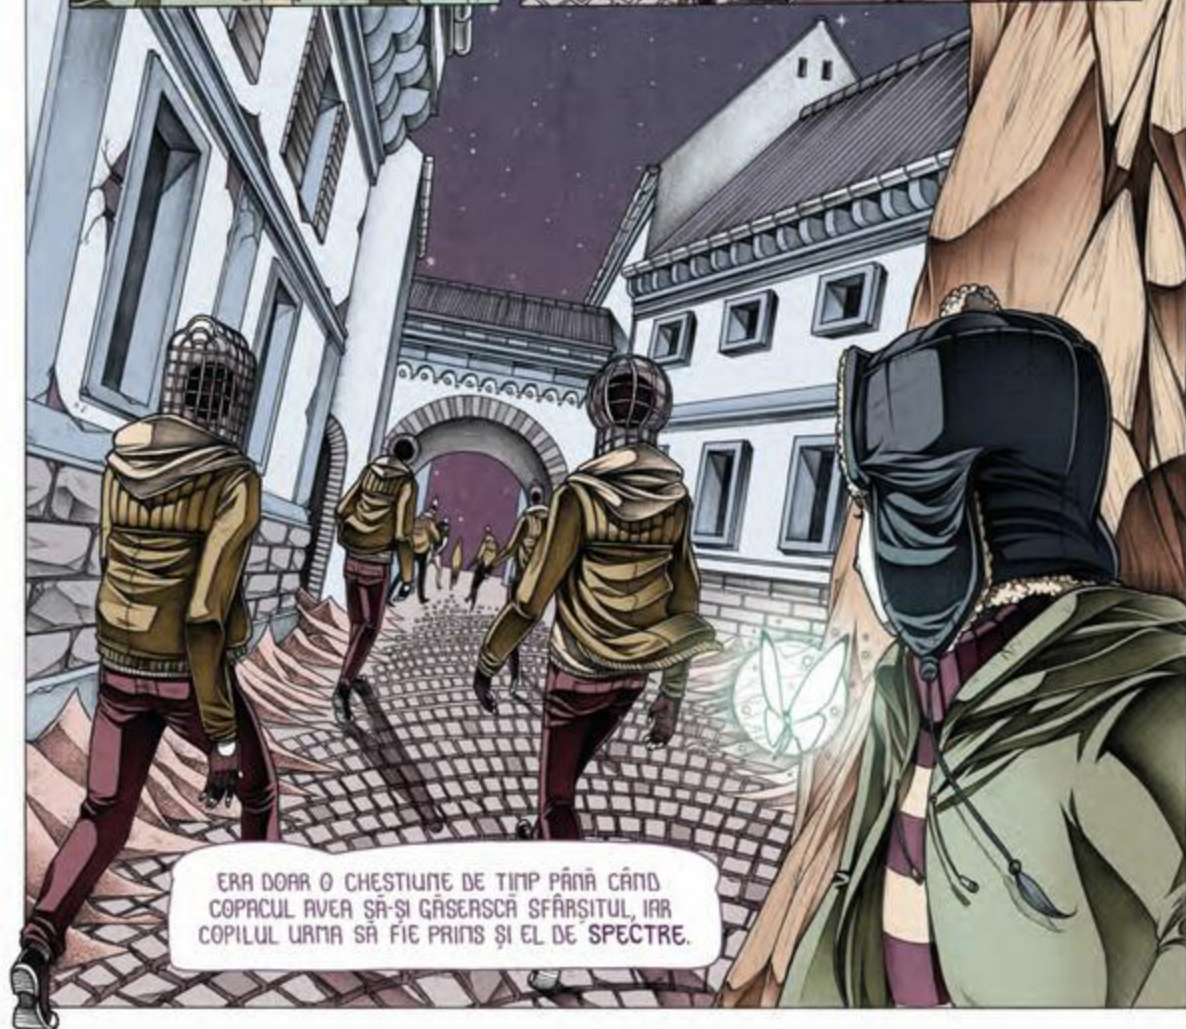

ERA DOAR O CHESTIUNE DE TIMP PÂNĂ CÂND
COPACUL AVEA SĂ-ȘI GĂSERSCĂ SFÂRȘITUL, IAR
COPILUL URMA SĂ FIE PRINS ȘI EL DE SPECTRE.